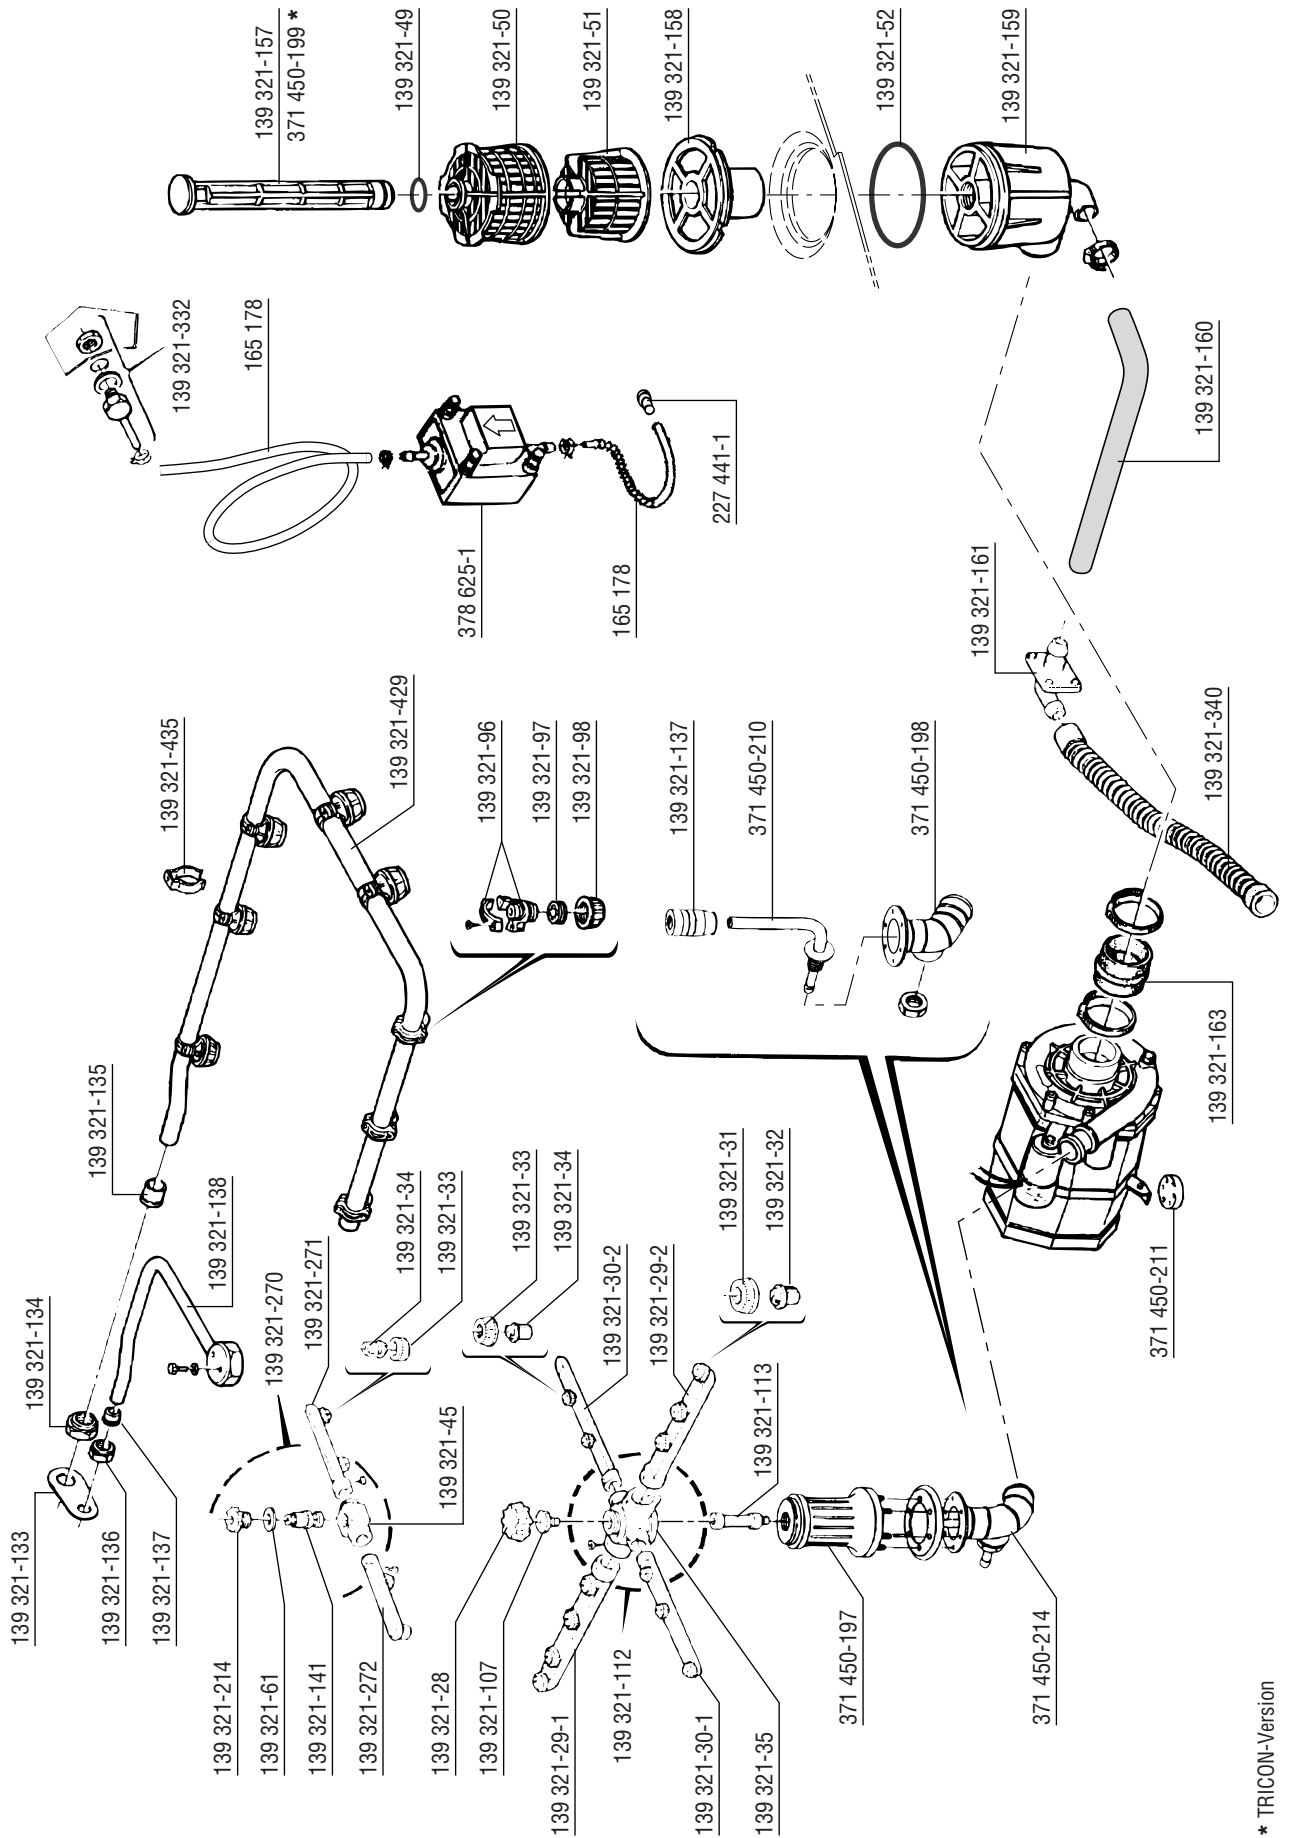

## GE-400

Spare Parts  
Pièces Détachées  
Ersatzteile  
Onderdelen

\* TRICON-Version

\* TRICON-Version