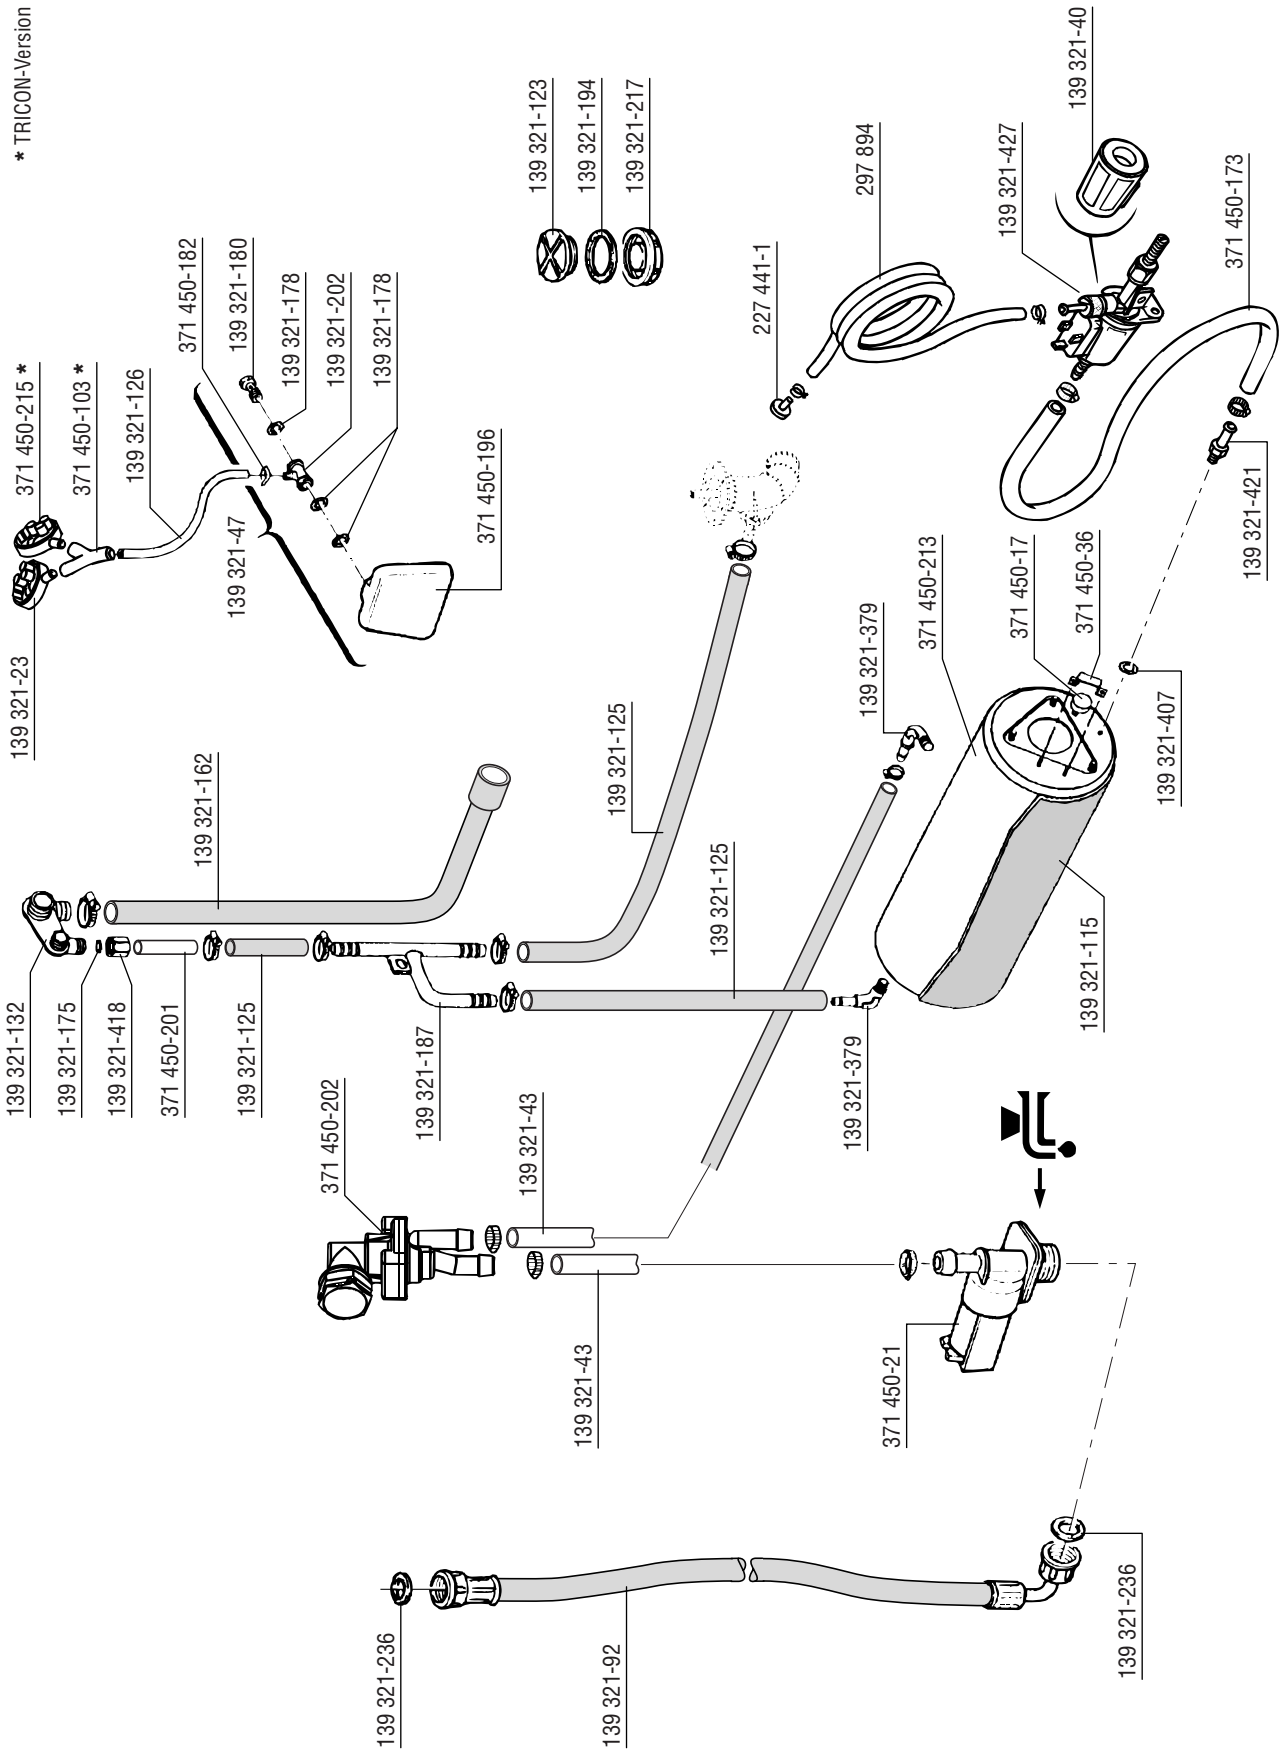

## GE-400

Spare Parts  
Pièces Détachées  
Ersatzteile  
Onderdelen

\* TRICON-Version

\* TRICON-Version